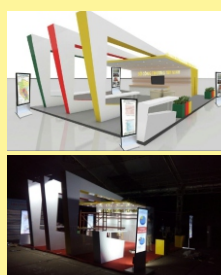

MỘT VÀI CÔNG TRÌNH TIÊU BIỂU KHÁC

02 cái bảng pano cỡ lớn 7 x 12.5m
thi công tại công ty Tanifood

Thiết kế, thi công gian hàng hội chợ
cho Sở Công Thương Tây Ninh

In và treo
banroll FPT

Bộ chữ Mica có đèn
KS Kim Ly - Tỉnh Swayreng - Cabodia