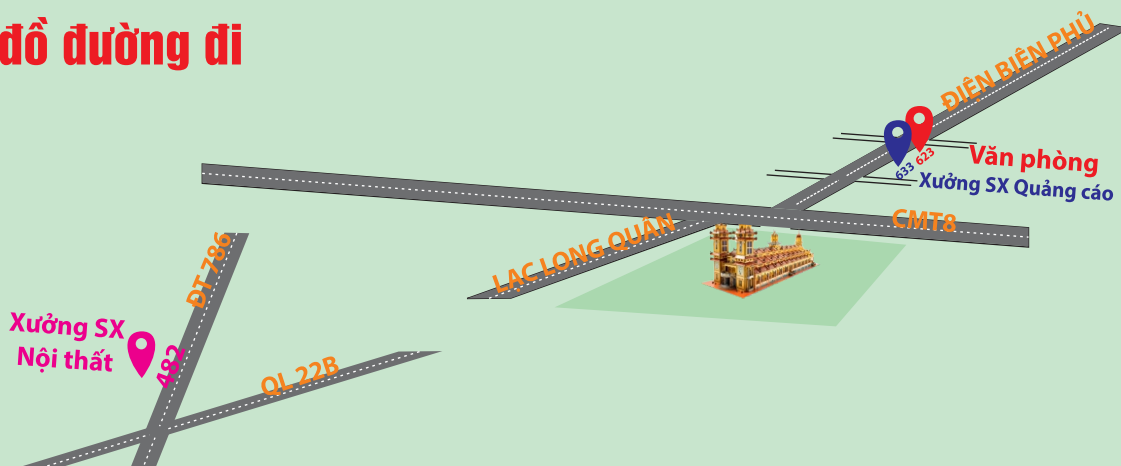

Thông tin liên hệ

Công ty CP Tập Đoàn Song Tạo
| Hotline: 0899.999.456 |

Văn phòng công ty: 623 Điện Biên Phủ, PP. Ninh Thạnh, TP. Tây Ninh, Tây Ninh.

MST: 3901264042

ĐT: 0909.605.343

Email: songtaogroup@gmail.com

Xưởng SX Quảng cáo: 633 Điện Biên Phủ, P. Ninh Thạnh, TP Tây Ninh

Xưởng SX Nội thất: 482 ĐT786, Thanh Điền, Châu Thành, Tây Ninh.

MST: 3901264042-001

Website: quangcaotayninh.com.vn

Sơ đồ đường đi

Mục lục

STT	MỤC LỤC	TRANG
1	Trang bìa	1
2	Tầm nhìn, sứ mệnh, giá trị cốt lõi	2
3	Năng lực công ty	3
4	Lĩnh vực hoạt động	4
5	Biểu hiệu tài trợ	5
6	Khách hàng tiêu biểu	6
7	Dự án tiêu biểu	7
8	Công trình tiêu biểu	8
9	Đầu tư, cho thuê các bảng LED ngoài trời	9
10	Năng lực tổ chức sự kiện	10
11	Online marketing	11