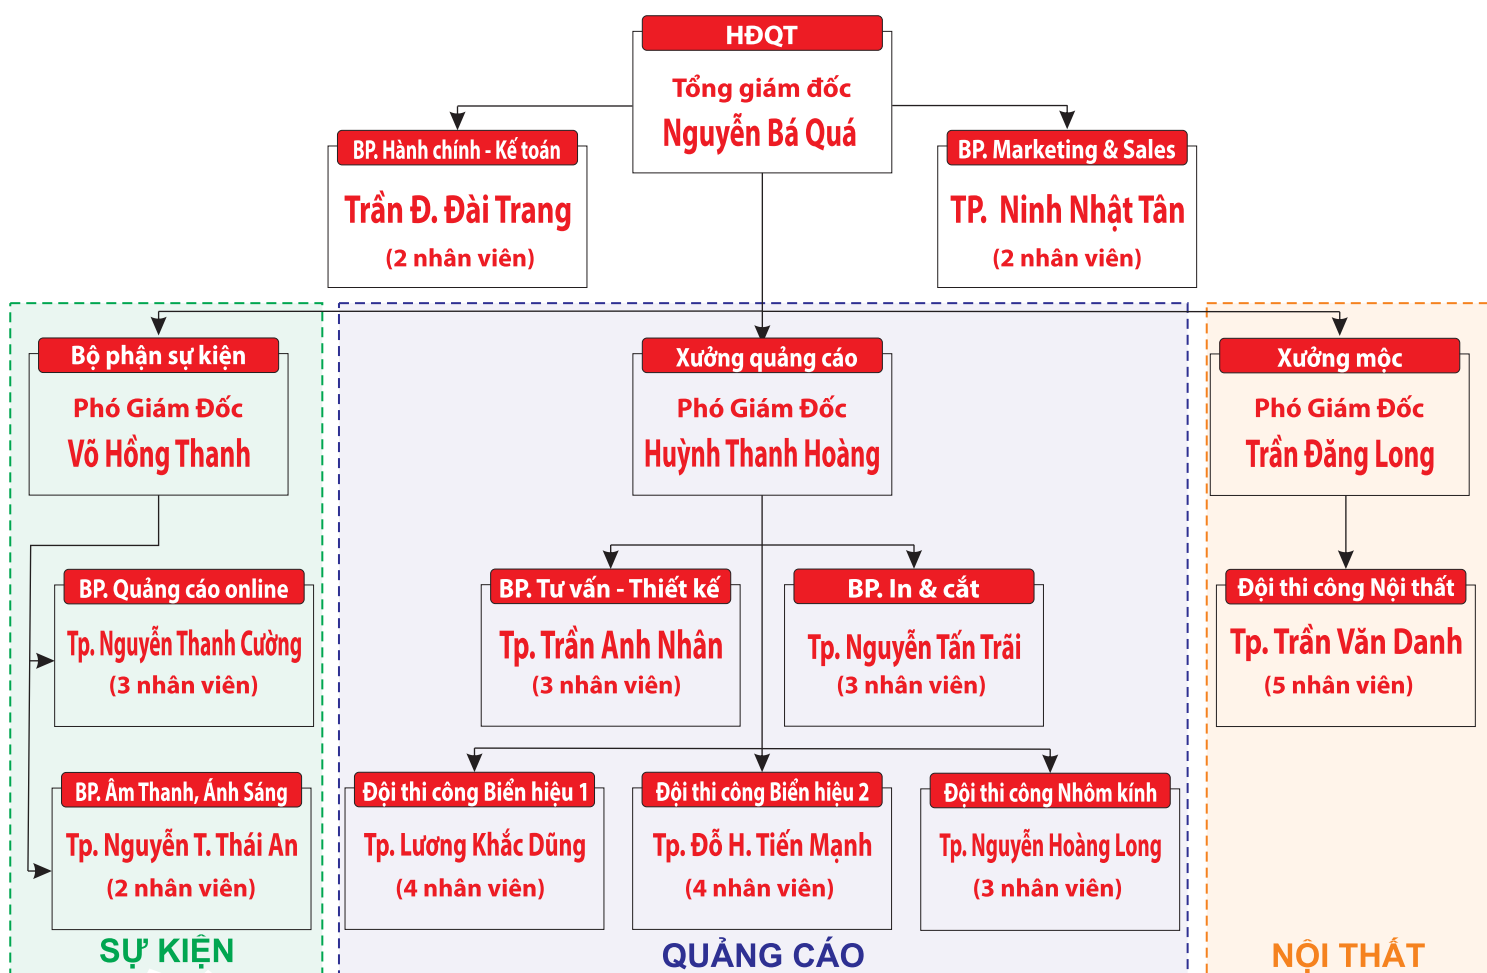

HỒ SƠ NĂNG LỰC

Công ty CP Tập đoàn Song Tạo

“**Tại sao chọn chúng tôi là ĐỐI TÁC MARKETING TOÀN DIỆN...?**”

ĐỊA CHỈ: 623 ĐIỆN BIÊN PHÚ, P. NINH THÀNH, TP TÂY NINH, TÂY NINH - ĐIỆN THOẠI: 0899.999.456

page 1

ý tưởng sáng tạo | thực hiện chuẩn mực | thi công tốc hành

WWW.QUANGCAOTAYNINH.COM.VN

Tầm nhìn - Sứ mệnh - Giá trị cốt lõi

Tầm nhìn:

Công ty Cp Tập đoàn Song Tạo định hướng là một tập đoàn phát triển chuyên sâu trong lĩnh vực MARKETING (quảng cáo, nội thất, sự kiện), phấn đấu để trở thành ĐỐI TÁC MARKETING TOÀN DIỆN, chuyên thực hiện các dự án quảng cáo xuyên suốt quá trình hoạt động của khách hàng.

Sơ đồ nhân sự

Năng lực công ty

Hệ thống máy móc

- 01 máy in bạt Infiniti đầu Seiko, mực dầu, độ phân giải 720 dpi, in bạt tốc độ cao 40m²/h
 - 01 máy in decal Mimaki - máy Nhật 100%, mực dầu, độ phân giải 1440dpi, chuyên dùng in decal, canvas, PP, backlit
 - 01 Máy in UV đầu tiên tại Tây Ninh, in mực UV, độ phân giải 1440 dpi, chuyên dùng cho các hộp đèn, biển hiệu cao cấp
 - 01 Máy cán màng tự động duy nhất tại Tây Ninh, cán màng dài 50m, đảm bảo không lệch, không bọt như máy cán tay
 - 01 máy cắt, bế decal Mimaki - máy Nhật 100%, cắt bế tự động, có thể cắt nguyên cuộn decal dài, độ chuẩn xác cao
 - 01 máy cắt CNC khổ 1m³ x 2m⁵ - chuyên cắt alu, đục gỗ, tạo ra những thành phẩm độc đáo
 - 01 máy cắt laser khổ 1m x 1m² - chuyên cắt mica, khắc gỗ, da, khắc dấu,... với độ chính xác tuyệt đối
 - 01 máy cửa bàn trượt 2 lưới Nhật Bản - đảm bảo kích thước cắt chuẩn xác, 2 lưới cửa giúp cạnh ván không bị mẻ
 - 01 máy dán chỉ bán tự động - giúp tiết kiệm thời gian và đường chỉ dán chuẩn xác
 - 01 xe tải 500kg vận chuyển bảng hiệu nhỏ
 - 01 xe tải 2 tấn vận chuyển bảng lớn, vận chuyển bàn ghế, tủ, kệ đi xa
- Ngoài ra còn có máy phát điện, máy bơm hơi đi động, thang rút, 20 bộ giàn giáo,... giúp chúng tôi luôn chủ động được công việc khi đi thi công bên ngoài.